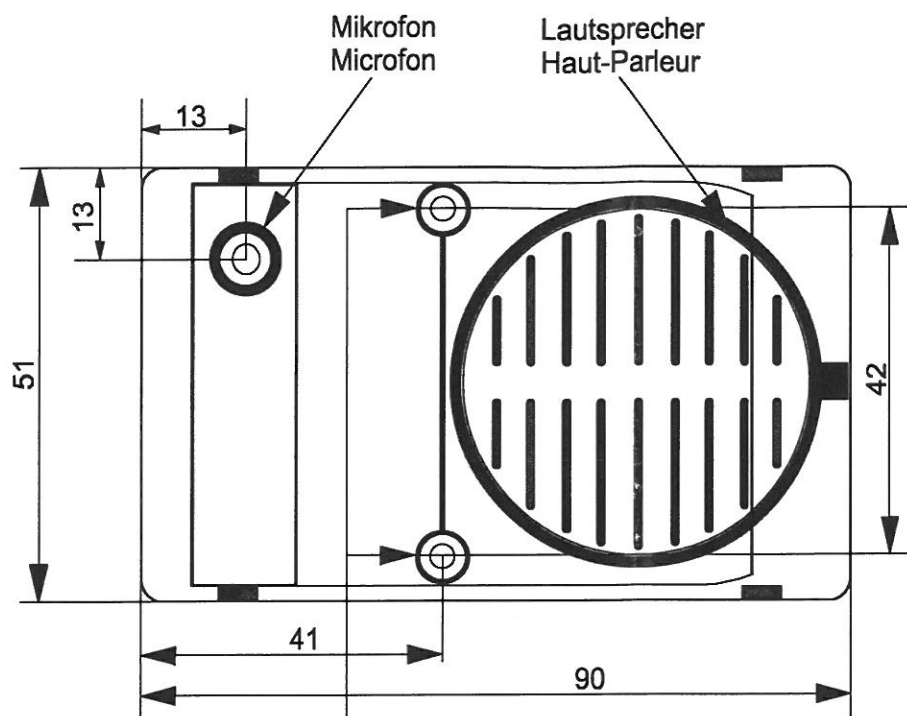

Einbautürlautsprecher  
 Micro HP dans les boîte aux  
 lettres  
 Art: 346991

**Massbild Einbaulautsprecher**  
**Dimensions : Micro-Haut-Parleur**

**Befestigungs-Löcher 4mm**  
**Trous de fixation**

**Einbautiefe-LS : 25mm**  
 Einbautiefe-LS (mit Verbindungsstecker 40 mm)

**Profondeur HP : 25mm**  
 Profondeur HP avec coneceteur 40 mm